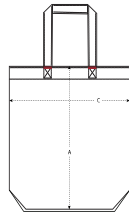

SIZES		OS
A	Height	39
C	Width	37
D	Strap Length	65