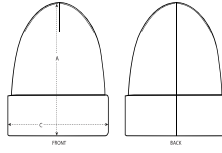

Printing Specifications

Informationen zu geeigneten Drucktechniken sind dem Druckleitfaden zu entnehmen.

Certifications & memberships

Wash Instructions

Mit ähnlichen Farben waschen, Aufdruck nicht bügeln, auf links waschen und bügeln.

SIZES		OS
A	Height	28.5
C	Width	22