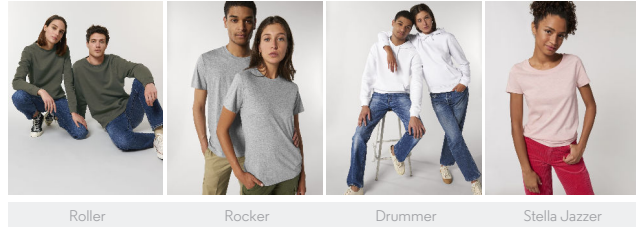

UNISEX TASCHE
STAU773 - LIGHT TOTE BAG

Light Woven Tote Bag

Nicht anwendbar

- Die oberen Kanten sind für ein robustes und hochwertiges Finish gefaltet
- Lange Henkel mit verstärktem Kreuzstich

Combo options

WHITES

COLORS

Shell : Plain Weave , 100% gekämmte ringgesponnene Bio-Baumwolle , Vorgewaschen , 160 GSM

Printing Specifications

Informationen zu geeigneten Drucktechniken sind dem Druckleitfaden zu entnehmen.