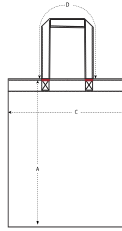

WHITES

COLORS

Shell : Plain Weave , 100% gekämmte ringgesponnene Bio-Baumwolle , Vorgewaschen , 160 GSM

Printing Specifications

Informationen zu geeigneten Drucktechniken sind dem Druckleitfaden zu entnehmen.

Certifications & memberships

Wash Instructions

Mit ähnlichen Farben waschen, Aufdruck nicht bügeln, auf links waschen und bügeln.

SIZES		OS
A	Height	42
C	Width	37
D	Strap Length	65

PACKING

SIZES		OS
PCS/BAG		20
PCS/BOX		200