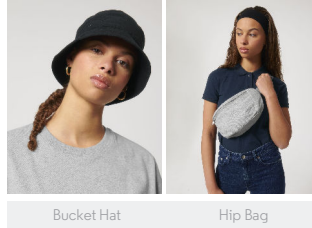

WHITES

NATURAL

COLORS

BLACK

ESSENTIAL  
HEATHERS

HEATHER GREY

UNISEX TASCHEN

STAU892 - DUFFLE BAG

Canvas Sporttasche

Nicht anwendbar

- Tragegriffe aus längs zusammenge nähtem Baumwoll-Ripsband
- Abnehmbare Ripsband-Gurte
- Tasche auf Vorderseite zwischen Gurten
- Innentasche
- Nylon-Spiralreißverschluss mit silberfarbenem Metallschieber an oberer Taschenöffnung und Innentasche
- Reißverschlussöffnung innen ermöglicht einfache Dekoration
- Einfache Absteppung an der Tragegriffbefestigung
- Ripsband-Gurt mit verstärkendem Kreuzstich

Combo options

Bucket Hat

Hip Bag

Shell : Canvas , 80% recycelter Baumwolle , 20% recyceltes Polyester ,  
Vorgewaschen , 300 GSM

Lining : Plain Weave , 100% gekämmte ringgesponnene Bio-Baumwolle , 160  
GSM