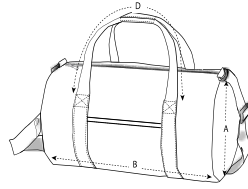

Canvas Sporttasche

Nicht anwendbar

- Tragegriffe aus längs zusammenge nähtem Baumwoll-Ripsband
- Abnehmbare Ripsband-Gurte
- Tasche auf Vorderseite zwischen Gurten
- Innentasche
- Nylon-Spiralreißverschluss mit silberfarbenem Metallschieber an oberer Taschenöffnung und Innentasche
- Reißverschlussöffnung innen ermöglicht einfache Dekoration
- Einfache Absteppung an der Tragegriffbefestigung
- Ripsband-Gurt mit verstärkendem Kreuzstich

SIZES		OS
A	Height	27
B	Length	51
D	Strap Length	61

## PACKING

SIZES		OS
PCS/BAG		5
PCS/BOX		20