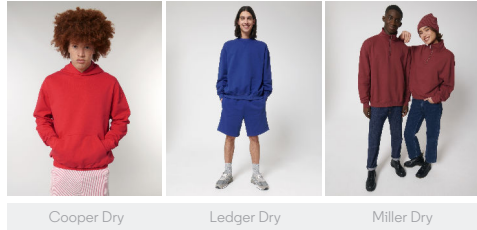

UNISEX JOGGINGSHORTS
STBU944 - BORDER DRY

Unisex-Joggingshorts mit trockener Haptik

Lässige Passform

- Elastikbund aus Oberstoff
- Runde gleichfarbige Kordel, Kordelenden aus Metall
- Gestickte Ösen
- Taschenfutter aus Single-Jersey
- Aufgesetzte Gesäßtasche
- Einfache Absteppung an Bund, Taschenöffnung und Schrittnähten
- Breite Doppelabsteppung am unteren Saum und Beininnennähten

Combo options

COLORS

ESSENTIAL
HEATHERS

Shell : Terry , 100% Cotton - Organic Carded , Dry Handfeel , 400 GSM

Printing Specifications

Informationen zu geeigneten Drucktechniken sind dem Druckleitfaden zu entnehmen.