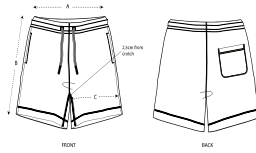

Combo options

COLORS

ESSENTIAL
HEATHERS

Shell : Terry , 100% Cotton - Organic Carded , Dry Handfeel , 400 GSM

Printing Specifications

Informationen zu geeigneten Drucktechniken sind dem Druckleitfaden zu entnehmen.

Certifications & memberships

Wash Instructions

Mit ähnlichen Farben waschen, Aufdruck nicht bügeln, auf links waschen und bügeln.

SIZES	XXS	XS	S	M	L	XL	XXL	3XL
A Waist	35.5	36	39	42	45	48	51	52
B Leg Length	43	45	47	49	51	53	55	55
C Thigh	31.5	32	33	34	35	36.5	38	39

PACKING

SIZES	XXS	XS	S	M	L	XL	XXL	3XL
PCS/BAG	5	5	5	5	5	5	5	5
PCS/BOX	10	20	20	20	20	20	20	10