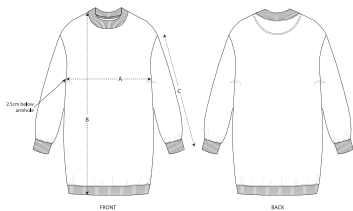

COLORS

ESSENTIAL HEATHERS

DAMEN SWEATSHIRTKLEID

STDWIGI - STELLA KICKER

Oversized Damen-Kleid mit Rundhalsausschnitt

Oversized

- Eingesetzte Ärmel (Set in)
- 1x1-Rippstrick an Halsausschnitt, Ärmelenden und am unteren Saum
- Nackenband mit Fischgrätmuster
- Abgesetzter Halbmond im Nacken
- Einfache Absteppung an Ärmelenden und am unteren Saum

Combo options

Stella Kicker Tie and Dye

Shell : Terry , 85% gekämmte ringgesponnene Bio-Baumwolle , 15% recyceltes Polyester , Vorgewaschen , Weicher Griff , 300 GSM

Printing Specifications

Informationen zu geeigneten Drucktechniken sind dem Druckleitfaden zu entnehmen.

Certifications & memberships

Wash Instructions

Mit ähnlichen Farben waschen, Aufdruck nicht bügeln, auf links waschen und bügeln.

SIZES		XS	S	M	L	XL	XXL
A	Half Chest	58.5	61	64	67	70	73
B	Body Length	87	89	91	93	94	95
C	Sleeve Length	54	54	55	55.5	56	56