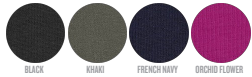

COLORS

ESSENTIAL HEATHERS

DAMEN SWEATSHIRTKLEID

STDWIGI - STELLA KICKER

Oversized Damen-Kleid mit Rundhalsausschnitt

Oversized

- Eingesetzte Ärmel (Set in)
- 1x1-Rippstrick an Halsausschnitt, Ärmelenden und am unteren Saum
- Nackenband mit Fischgrätmuster
- Abgesetzter Halbmond im Nacken
- Einfache Absteppung an Ärmelenden und am unteren Saum

Combo options

Stella Kicker Tie and Dye

Shell : Terry , 85% gekämmte ringgesponnene Bio-Baumwolle , 15% recyceltes Polyester , Vorgewaschen , Weicher Griff , 300 GSM

Printing Specifications

Informationen zu geeigneten Drucktechniken sind dem Druckleitfaden zu entnehmen.