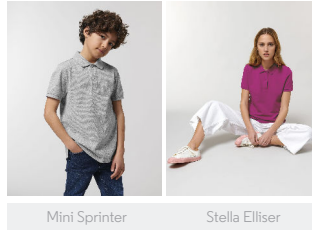

UNISEX POLOSHIRTS
STPU331 - PREPSTER

Unisex-Poloshirt

Normale Passform

- Eingesetzte Ärmel (Set in)
- Strickbündchen an Halsausschnitt und Ärmelenden
- Nackenband aus schwerem Single-Jersey
- Knopfleiste mit 2 gleichfarbigen Knöpfen
- Seitenschlitze mit Paspel aus schwerem Single-Jersey
- Einfache Absteppung an den Schulternähten
- Schmale Doppelabsteppung am unteren Saum

Combo options

WHITES

COLORS

ESSENTIAL HEATHERS

Shell : Piqué , 100% gekämmte ringgesponnene Bio-Baumwolle ,
Vorgewaschen , 230 GSM

Printing Specifications

Informationen zu geeigneten Drucktechniken sind dem Druckleitfaden zu entnehmen.