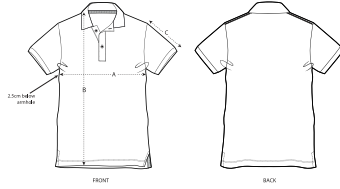

UNISEX POLOSHIRTS
STPU331 - PREPSTER

Unisex-Poloshirt

Normale Passform

- Eingesetzte Ärmel (Set in)
- Strickbündchen an Halsausschnitt und Ärmelenden
- Nackenband aus schwerem Single-Jersey
- Knopfleiste mit 2 gleichfarbigen Knöpfen
- Seitenschlitze mit Paspel aus schwerem Single-Jersey
- Einfache Absteppung an den Schulternähten
- Schmale Doppelabsteppung am unteren Saum

Combo options

WHITES

COLORS

ESSENTIAL HEATHERS

Shell : Piqué , 100% gekämmte ringgesponnene Bio-Baumwolle ,
Vorgewaschen , 230 GSM

Printing Specifications

Informationen zu geeigneten Drucktechniken sind dem Druckleitfaden zu entnehmen.

Certifications & memberships

Wash Instructions

Mit ähnlichen Farben waschen, Aufdruck nicht bügeln, auf links waschen und bügeln.

SIZES	XXS	XS	S	M	L	XL	XXL	3XL	4XL	5XL
A Half Chest	45	47.5	50.5	53.5	56.5	59.5	62.5	65.5	73.5	78.5
B Body Length	63.5	65.5	68.5	71.5	73.5	75.5	77.5	80.5	81.5	83.5
C Sleeve Length	21	21.5	22.5	23.5	24.5	24.5	25.5	26.5	26.5	27