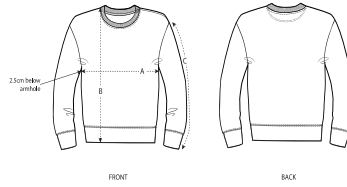

BABY CREW NECK SWEATSHIRTS  
**STSB920 - BABY CHANGER**

WHITES

COLORS

ESSENTIAL

HEATHERS

**Iconic Baby-Sweatshirt mit Rundhalsausschnitt**

Normale Passform

- Eingesetzte Ärmel
- 1x1-Rippstrick an Halsausschnitt, Ärmelsäumen und unterem Saum
- Knopfleiste mit 1 gleichfarbigem Druckknopf und 1 verdeckten Druckknopf an Schulter für einfacheres Anziehen
- Halsausschnitt im Nacken mit Band aus Single Jersey versäubert
- Abgesetzter Halbmond aus Oberstoff im Nacken
- Einfache Absteppung am Halsausschnitt
- Doppelabsteppung an Ärmelsäumen und am unteren Saum

Combo options

Shell : Terry , 85% gekämmte ringgesponnene Bio-Baumwolle , 15% recyceltes Polyester , Vorgewaschen , Weicher Griff , 280 GSM

Printing Specifications

For suitable print techniques, please download our printing guide

Certifications & memberships

Wash Instructions

Mit ähnlichen Farben waschen, aufdruck nicht bügeln, auf links waschen und bügeln.

SIZES	6-12 M/68-80CM	12-18 M/80-86CM	18-24 M/86-92CM	24-36 M/92-98CM
A Half Chest	29.5	31	32.5	33.5
B Body Length	32	33.5	35.5	38
C Sleeve Length	22	22.5	24.5	27

### PACKING

SIZES	6-12 M/68-80CM	12-18 M/80-86CM	18-24 M/86-92CM	24-36 M/92-98CM
PCS/BAG	5	5	5	5
PCS/BOX	30	30	30	30