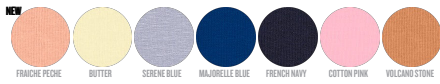

BABY CREW NECK SWEATSHIRTS  
**STSB920 - BABY CHANGER**

WHITES

COLORS

ESSENTIAL

HEATHERS

**Iconic Baby-Sweatshirt mit Rundhalsausschnitt**

Normale Passform

- Eingesetzte Ärmel
- 1x1-Rippstrick an Halsausschnitt, Ärmelsäumen und unterem Saum
- Knopfleiste mit 1 gleichfarbigem Druckknopf und 1 verdeckten Druckknopf an Schulter für einfacheres Anziehen
- Halsausschnitt im Nacken mit Band aus Single Jersey versäubert
- Abgesetzter Halbmond aus Oberstoff im Nacken
- Einfache Absteppung am Halsausschnitt
- Doppelabsteppung an Ärmelsäumen und am unteren Saum

Combo options

Shell : Terry , 85% gekämmte ringgesponnene Bio-Baumwolle , 15% recyceltes Polyester , Vorgewaschen , Weicher Griff , 280 GSM

Printing Specifications

For suitable print techniques, please download our printing guide