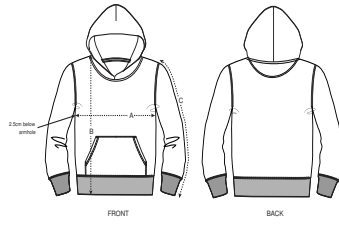

KINDER HOODIE SWEATSHIRTS  
**STSK911 - MINI CRUISER**

**Iconic Kinder Hoodie**

Normale Passform

- Eingesetzte Ärmel
- Kapuze mit Jerseyfutter
- Nackenband aus Jersey
- Abgesetzter Halbmond im Nacken
- Einfache Absteppung am Halsausschnitt
- 1x1 Rippstrick an Ärmelenden und unterem Saum
- Doppelabsteppung an Ärmelansätzen, Ärmelenden und unterem Saum
- Kängurutasche mit breiter Doppelabsteppung

Printing Specifications

Eignet sich für alle Drucktechniken. Mehr Informationen finden Sie auf unserer Website.

Certifications & memberships

Wash Instructions

Mit ähnlichen Farben waschen, Aufdruck nicht bügeln, auf links waschen und bügeln.

| SIZES           | 3-4  | 5-6/110-116CM | 7-8/122-128CM | 9-11/134-146CM | 12-14 |
|-----------------|------|---------------|---------------|----------------|-------|
| A Half Chest    | 35   | 37            | 39            | 43             | 46    |
| B Body Length   | 42   | 46            | 51.5          | 57.5           | 62.5  |
| C Sleeve Length | 36.5 | 42            | 48            | 54             | 59    |

### PACKING

| SIZES   | 3-4 | 5-6/110-116CM | 7-8/122-128CM | 9-11/134-146CM | 12-14 |
|---------|-----|---------------|---------------|----------------|-------|
| PCS/BAG | 5   | 5             | 5             | 5              | 5     |
| PCS/BOX | 20  | 20            | 20            | 20             | 20    |