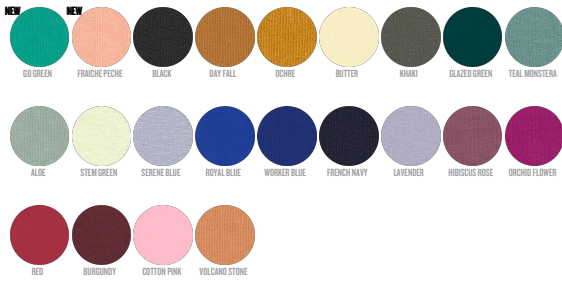

KINDER HOODIE SWEATSHIRTS  
**STSK911 - MINI CRUISER**

**Iconic Kinder Hoodie**

Normale Passform

- Eingesetzte Ärmel
- Kapuze mit Jerseyfutter
- Nackenband aus Jersey
- Abgesetzter Halbmond im Nacken
- Einfache Absteppung am Halsausschnitt
- 1x1 Rippstrick an Ärmelenden und unterem Saum
- Doppelabsteppung an Ärmelansätzen, Ärmelenden und unterem Saum
- Kängurutasche mit breiter Doppelabsteppung

Combo options

WHITES

COLORS

ESSENTIAL  
HEATHERS

SPECIAL  
HEATHERS

Shell : Aufgerautes Sweatshirt , 85% gekämmte ringgesponnene Bio-Baumwolle , 15% recyceltes Polyester , Vorgewaschen , Weicher Griff , 300 GSM