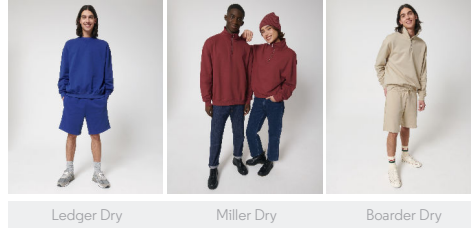

UNISEX HOODIE SWEATSHIRTS
STSU797 - COOPER DRY

Kastiger Unisex-Hoodie mit trockener Haptik

Oversized

- Eingesetzte Ärmel
- Doppellagige Kapuze mit Futter aus Oberstoff
- Nackenband aus Single-Jersey
- Halbmond aus Oberstoff im Nacken
- Einfache Absteppung am Ausschnitt und rund um die Kapuzenöffnung
- 2x1-Rippstrick an Ärmelenden und am unteren Saum
- Doppelabsteppung an Ärmelansätzen, Ärmelenden und am unteren Saum
- Kängurutasche vorn

Combo options

WHITES

COLORS

ESSENTIAL

HEATHERS

Shell : Terry , 100% Cotton - Organic Carded , Dry Handfeel , 400 GSM

Printing Specifications

Informationen zu geeigneten Drucktechniken sind dem Druckleitfaden zu entnehmen.