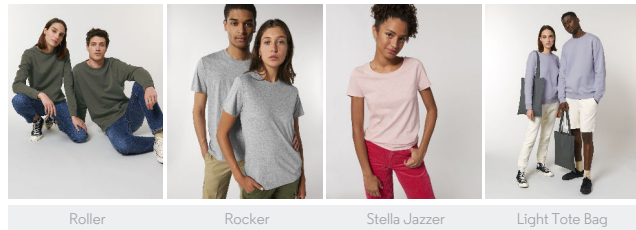

UNISEX HOODIE SWEATSHIRTS  
**STSU812 - DRUMMER**

**Essential Unisex Hoodie**

Normale Passform

- Eingesetzte Ärmel
- Kapuze mit Jerseyfutter
- Runde gleichfarbige Kordel
- Ösen an der Kapuze mit Knopflochstich eingefasst
- Nackenband am Halsausschnitt mit Fischgrätmuster
- Abgesetzter Halbmond im Nacken
- 1x1 Rippstrick an Ärmelenden und unterem Saum
- Flatlock-Absteppung auf allen Nähten
- Kängurutasche mit Flatlock-Absteppung

Combo options

Roller

Rocker

Stella Jazzer

Light Tote Bag

WHITES

COLORS

ESSENTIAL HEATHERS

Shell : Aufgerautes Sweatshirt , 85% gekämmte ringgesponnene Bio-Baumwolle , 15% recyceltes Polyester , Vorgewaschen , 280 GSM

Printing Specifications

Eignet sich für alle Drucktechniken. Mehr Informationen finden Sie auf unserer Website.