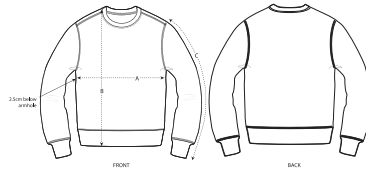

UNISEX CREW NECK SWEATSHIRTS  
STSU868 - ROLLER

Basic Unisex-Sweatshirt mit Rundhalsausschnitt

Normale Passform

- Eingesetzte Ärmel (Set in)
- 1x1-Rippstrick an Halsausschnitt, Ärmelenden und am unteren Saum
- Nackenband mit Fischgrätmuster
- Flatlocknähte
- Abgesetzter Halbmond im Nacken

Informationen zu geeigneten Drucktechniken sind dem Druckleitfaden zu entnehmen.

Certifications & memberships

Wash Instructions

Mit ähnlichen Farben waschen, Aufdruck nicht bügeln, auf links waschen und bügeln.

SIZES	XXS	XS	S	M	L	XL	XXL	3XL	4XL	5XL
A Half Chest	46.5	49	51.5	54	57	60	63	66	71	76
B Body Length	60	62	67	71	73	75	77	79	81	82
C Sleeve Length	60.5	61.5	64	65.5	67	68.5	70	70	70	70

Some sizes are only available on a limited number of colours. Please check our webshop for latest information