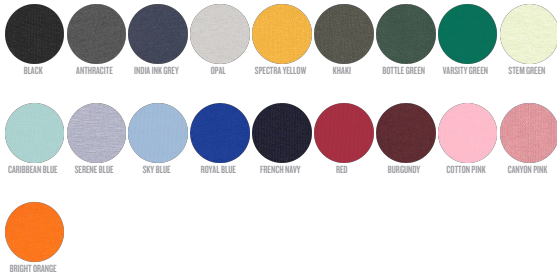

UNISEX CREW NECK SWEATSHIRTS  
STSU868 - ROLLER

Basic Unisex-Sweatshirt mit Rundhalsausschnitt

Normale Passform

- Eingesetzte Ärmel (Set in)
- 1x1-Rippstrick an Halsausschnitt, Ärmelenden und am unteren Saum
- Nackenband mit Fischgrätmuster
- Flatlocknähte
- Abgesetzter Halbmond im Nacken

Combo options

WHITES

COLORS

ESSENTIAL HEATHERS

Shell : Aufgerautes Sweatshirt , 85% gekämmte ringgesponnene Bio-Baumwolle , 15% recyceltes Polyester , Vorgewaschen , Weicher Griff , 280 GSM

Printing Specifications

SIZES	XXS	XS	S	M	L	XL	XXL	3XL	4XL	5XL
A Half Chest	46.5	49	51.5	54	57	60	63	66	71	76
B Body Length	60	62	67	71	73	75	77	79	81	82
C Sleeve Length	60.5	61.5	64	65.5	67	68.5	70	70	70	70

Some sizes are only available on a limited number of colours. Please check our webshop for latest information