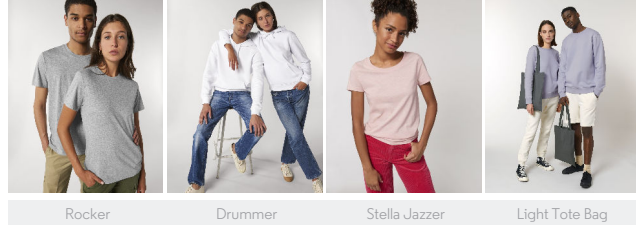

UNISEX CREW NECK SWEATSHIRTS  
STSU868 - ROLLER

Basic Unisex-Sweatshirt mit Rundhalsausschnitt

Normale Passform

- Eingesetzte Ärmel (Set in)
- 1x1-Rippstrick an Halsausschnitt, Ärmelenden und am unteren Saum
- Nackenband mit Fischgrätmuster
- Flatlocknähte
- Abgesetzter Halbmond im Nacken

Combo options

WHITES

COLORS

ESSENTIAL HEATHERS

Shell : Aufgerautes Sweatshirt , 85% gekämmte ringgesponnene Bio-Baumwolle , 15% recyceltes Polyester , Vorgewaschen , Weicher Griff , 280 GSM

Printing Specifications