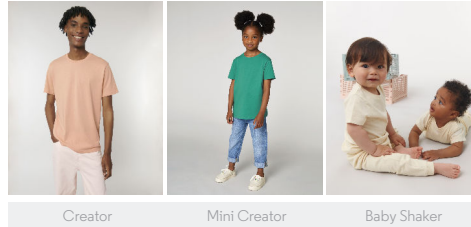

BABY T-SHIRT  
**STTB918 - BABY CREATOR**

**Iconic Baby-T-Shirt**

Normale Passform

- Eingesetzte Ärmel
- 1x1-Rippstrick an Halsausschnitt
- Halsausschnitt im Nacken mit Band aus Oberstoff versäubert
- Knopfleiste mit 1 gleichfarbigem Druckknopf und 1 verdecktem Druckknopf an Schulter für einfacheres Anziehen
- Schmale Doppelabsteppung an Ärmelsäumen und am unteren Saum

Combo options

WHITES

COLORS

ESSENTIAL

HEATHERS

Shell : Singlejersey , 100% gekämmte ringgesponnene Bio-Baumwolle ,  
 Vorgewaschen , 155 GSM

Printing Specifications

For suitable print techniques, please download our printing guide