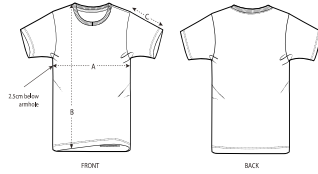

BABY T-SHIRT  
**STTB918 - BABY CREATOR**

**Iconic Baby-T-Shirt**

Normale Passform

- Eingesetzte Ärmel
- 1x1-Rippstrick an Halsausschnitt
- Halsausschnitt im Nacken mit Band aus Oberstoff versäubert
- Knopfleiste mit 1 gleichfarbigem Druckknopf und 1 verdecktem Druckknopf an Schulter für einfacheres Anziehen
- Schmale Doppelabsteppung an Ärmelsäumen und am unteren Saum

Combo options

WHITES

COLORS

ESSENTIAL

HEATHERS

Shell : Singlejersey , 100% gekämmte ringgesponnene Bio-Baumwolle ,  
 Vorgewaschen , 155 GSM

Printing Specifications

For suitable print techniques, please download our printing guide

Certifications & memberships

Wash Instructions

Mit ähnlichen Farben waschen, aufdruck nicht bügeln, auf links waschen und bügeln.

SIZES	0-6 M/56-68CM	6-12 M/68-80CM	12-18 M/80-86CM	18-24 M/86-92CM	24-36 M/92-98CM
A Half Chest	24.5	27	28.5	30	31.5
B Body Length	30	33	34.5	36.5	39
C Sleeve Length	9	9.5	10	10.5	11

## PACKING

SIZES	0-6 M/56-68CM	6-12 M/68-80CM	12-18 M/80-86CM	18-24 M/86-92CM	24-36 M/92-98CM
PCS/BAG	5	5	5	5	5
PCS/BOX	100	100	100	100	100