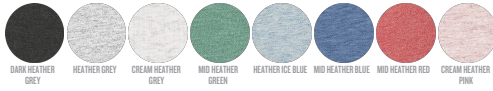

KINDER T-SHIRT  
STTK909 - MINI CREATOR

Iconic Kinder T-Shirt

Normale Passform

- Eingesetzte Ärmel
- 1x1 Rippstrick am Halsausschnitt
- Abgesetztes Nackenband
- Schmale Doppelabsteppung an Ärmelenden und unterem Saum

Combo options

WHITES

COLORS

ESSENTIAL HEATHERS

SPECIAL HEATHERS

Shell : Singlejersey , 100% gekämmte ringgesponnene Bio-Baumwolle , Vorgewaschen , 155 GSM

Printing Specifications

Eignet sich für alle Drucktechniken. Mehr Informationen finden Sie auf unserer Website.