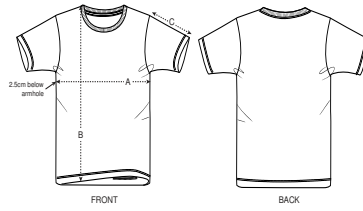

KINDER T-SHIRT  
STTK909 - MINI CREATOR

Iconic Kinder T-Shirt

Normale Passform

- Eingesetzte Ärmel
- 1x1 Rippstrick am Halsausschnitt
- Abgesetztes Nackenband
- Schmale Doppelabsteppung an Ärmelenden und unterem Saum

Combo options

WHITES

COLORS

ESSENTIAL HEATHERS

SPECIAL HEATHERS

Shell : Singlejersey , 100% gekämmte ringgesponnene Bio-Baumwolle , Vorgewaschen , 155 GSM

Printing Specifications

Eignet sich für alle Drucktechniken. Mehr Informationen finden Sie auf unserer Website.

Certifications & memberships

Wash Instructions

Mit ähnlichen Farben waschen, Aufdruck nicht bügeln, auf links waschen und bügeln.

SIZES	3-4	5-6/110-116CM	7-8/122-128CM	9-11/134-146CM	12-14
A Half Chest	33	35	37	41	44
B Body Length	42	46	51.5	57.5	62.5
C Sleeve Length	11.5	12.5	14.5	16.5	18.5

## PACKING

SIZES	3-4	5-6/110-116CM	7-8/122-128CM	9-11/134-146CM	12-14
PCS/BAG	5	5	5	5	5
PCS/BOX	100	100	100	100	100