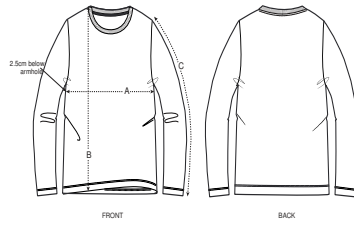

HERREN T-SHIRT
STTM560- STANLEY SHUFFLER

Iconic Herren T-Shirt mit langen Ärmeln

Normale Passform

- Eingesetzte Ärmel
- 1x1 Rippstrick am Halsausschnitt
- Abgesetztes Nackenband
- Breite Doppelabsteppung an Ärmelenden und unterem Saum

Combo options

WHITES

COLORS

ESSENTIAL

HEATHERS

Shell : Singlejersey , 100% gekämmte ringgesponnene Bio-Baumwolle ,
Vorgewaschen , 180 GSM

Printing Specifications

Eignet sich für alle Drucktechniken. Mehr Informationen finden Sie auf unserer Website.

Certifications & memberships

Wash Instructions

Mit ähnlichen Farben waschen, Aufdruck nicht bügeln, auf links waschen und bügeln.

SIZES		S	M	L	XL	XXL	3XL
A	Half Chest	49	52	55	58	61	64
B	Body Length	70	72	74	76	78	80
C	Sleeve Length	64	65	66	67	68	69