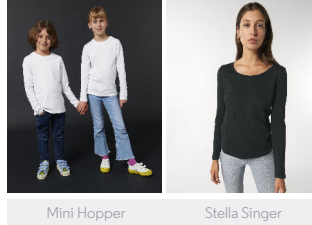

HERREN T-SHIRT
STTM560- STANLEY SHUFFLER

Iconic Herren T-Shirt mit langen Ärmeln

Normale Passform

- Eingesetzte Ärmel
- 1x1 Rippstrick am Halsausschnitt
- Abgesetztes Nackenband
- Breite Doppelabsteppung an Ärmelenden und unterem Saum

Combo options

WHITES

COLORS

ESSENTIAL

HEATHERS

Shell : Singlejersey , 100% gekämmte ringgesponnene Bio-Baumwolle ,
Vorgewaschen , 180 GSM

Printing Specifications

Eignet sich für alle Drucktechniken. Mehr Informationen finden Sie auf unserer Website.