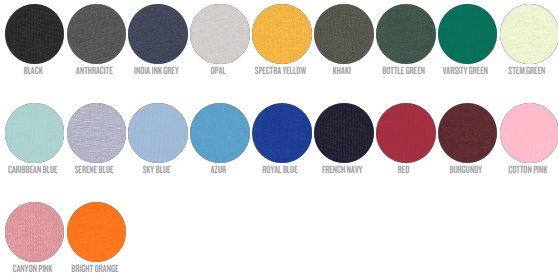

UNISEX T-SHIRT
STTU758 - ROCKER

Essential Unisex T-shirt

Normale Passform

- Eingesetzte Ärmel
- 1x1 Rippstrick am Ausschnitt
- Abgesetztes Nackenband
- Schlauchware

Combo options

WHITES

COLORS

ESSENTIAL HEATHERS

Shell : Singlejersey , 100% gekämmte ringgesponnene Bio-Baumwolle , Vorgewaschen , 150 GSM

Printing Specifications

Eignet sich für alle Drucktechniken. Mehr Informationen finden Sie auf unserer Website.