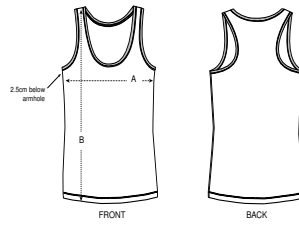

Printing Specifications

Eignet sich für alle Drucktechniken. Mehr Informationen finden Sie auf unserer Website.

Certifications & memberships

Wash Instructions

Mit ähnlichen Farben waschen, Aufdruck nicht bügeln, auf links waschen und bügeln.

SIZES		XS	S	M	L	XL	XXL
A	Half Chest	37.5	40	43	46	49	52
B	Body Length	63	65	67	69	70	70

Some sizes are only available on a limited number of colours. Please check our webshop for latest information

## PACKING

SIZES	XS	S	M	L	XL	XXL
PCS/BAG	5	5	5	5	5	5
PCS/BOX	100	100	100	100	100	100