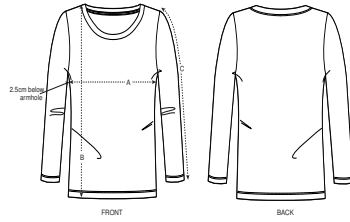

DAMEN T-SHIRT
STTWO21 - STELLA SINGER

Iconic Damen T-Shirt mit langen Ärmeln

Normale Passform

- Eingesetzte Ärmel
- Abgesetzter Halsausschnitt
- Abgesetztes Nackenband
- Schmale Doppelabsteppung an Ärmelenden und unterem Saum

Combo options

WHITES

COLORS

ESSENTIAL
HEATHERS

Shell : Singlejersey , 100% gekämmte ringgesponnene Bio-Baumwolle ,
Vorgewaschen , 120 GSM

Printing Specifications

Eignet sich für alle Drucktechniken. Mehr Informationen finden Sie auf unserer Website.

Certifications & memberships

Wash Instructions

Mit ähnlichen Farben waschen, Aufdruck nicht bügeln, auf links waschen und bügeln.

SIZES		XS	S	M	L	XL
A	Half Chest	42	44.5	47.5	50.5	53.5
B	Body Length	62	64	66	68	69
C	Sleeve Length	60.5	61.5	62.5	63.5	64

PACKING

SIZES	XS	S	M	L	XL
PCS/BAG	5	5	5	5	5
PCS/BOX	50	50	50	50	50