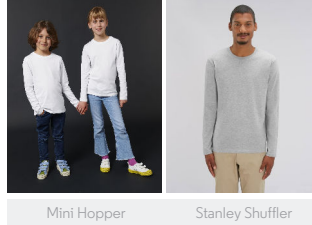

DAMEN T-SHIRT
STTWO21 - STELLA SINGER

Iconic Damen T-Shirt mit langen Ärmeln

Normale Passform

- Eingesetzte Ärmel
- Abgesetzter Halsausschnitt
- Abgesetztes Nackenband
- Schmale Doppelabsteppung an Ärmelenden und unterem Saum

Combo options

WHITES

COLORS

ESSENTIAL
HEATHERS

Shell : Singlejersey , 100% gekämmte ringgesponnene Bio-Baumwolle ,
Vorgewaschen , 120 GSM

Printing Specifications

Eignet sich für alle Drucktechniken. Mehr Informationen finden Sie auf unserer Website.