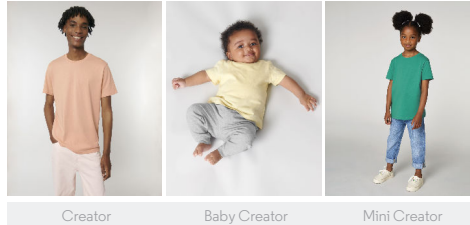

DAMEN T-SHIRT  
**STTW032 - STELLA EXPRESSER**

**Iconic Damen anliegendes T-Shirt**

Enganliegende Passform

- Eingesetzte Ärmel
- 1x1 Rippstrick am Halsausschnitt
- Abgesetztes Nackenband
- Schmale Doppelabsteppung an Ärmelenden und unterem Saum

Combo options

WHITES

COLORS

ESSENTIAL HEATHERS

SPECIAL HEATHERS

Shell : Singlejersey , 100% gekämmte ringgesponnene Bio-Baumwolle , Vorgewaschen , 155 GSM

Printing Specifications

Eignet sich für alle Drucktechniken. Mehr Informationen finden Sie auf unserer Website.