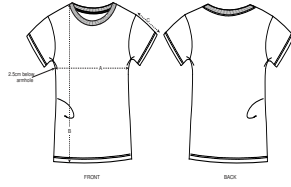

DAMEN T-SHIRT  
**STTW032 - STELLA EXPRESSER**

**Iconic Damen anliegendes T-Shirt**

Enganliegende Passform

- Eingesetzte Ärmel
- 1x1 Rippstrick am Halsausschnitt
- Abgesetztes Nackenband
- Schmale Doppelabsteppung an Ärmelenden und unterem Saum

Combo options

WHITES

COLORS

ESSENTIAL HEATHERS

SPECIAL HEATHERS

Shell : Singlejersey , 100% gekämmte ringgesponnene Bio-Baumwolle , Vorgewaschen , 155 GSM

Printing Specifications

Eignet sich für alle Drucktechniken. Mehr Informationen finden Sie auf unserer Website.

Certifications & memberships

Wash Instructions

Wash similar colours together, no ironing on print, wash and iron inside out.

| SIZES |               | XS | S    | M    | L    | XL   | XXL  |
|-------|---------------|----|------|------|------|------|------|
| A     | Half Chest    | 42 | 44.5 | 47.5 | 50.5 | 53.5 | 56.5 |
| B     | Body Length   | 62 | 64   | 66   | 68   | 69   | 69   |
| C     | Sleeve Length | 16 | 16   | 17   | 17   | 18   | 18   |

## PACKING

| SIZES   | XS  | S   | M   | L   | XL  | XXL |
|---------|-----|-----|-----|-----|-----|-----|
| PCS/BAG | 5   | 5   | 5   | 5   | 5   | 5   |
| PCS/BOX | 100 | 100 | 100 | 100 | 100 | 100 |