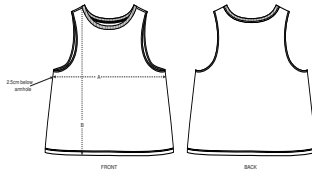

DAMEN TANKTOP
STTW038 - STELLA DANCER

Kurzes Damen Tanktop

Lässige Passform

- Ohne Ärmel
- 1x1 Rippstrick-Einfassung an Halsausschnitt und Ärmelansätzen
- Nackenband aus Jersey
- Schmale Doppelabsteppung am unterem Saum

Shell : Singlejersey , 100% gekämmte ringgesponnene Bio-Baumwolle ,
 Vorgewaschen , 120 GSM

WHITES

COLORS

ESSENTIAL

HEATHERS

Printing Specifications

Eignet sich für alle Drucktechniken. Mehr Informationen finden Sie auf unserer Website.

Certifications & memberships

Wash Instructions

Wash similar colours together, do not iron on print, wash and iron inside out.

SIZES		XS	S	M	L	XL
A	Half Chest	45.5	48	51	54	56
B	Body Length	52	54	56	58	59