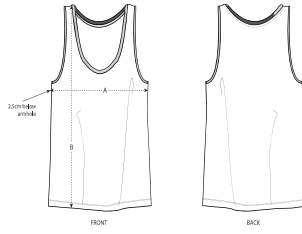

For suitable print techniques, please download our printing guide

Certifications & memberships

Wash Instructions

Mit ähnlichen Farben waschen, aufdruck nicht bügeln, auf links waschen und bügeln.

SIZES		XS	S	M	L	XL	XXL
A	Half Chest	42.5	45	48	51	54	57
B	Body Length	60.5	62.5	64.5	66.5	67.5	67.5

PACKING

SIZES	XS	S	M	L	XL	XXL
PCS/BAG	5	5	5	5	5	5
PCS/BOX	100	100	100	100	100	100